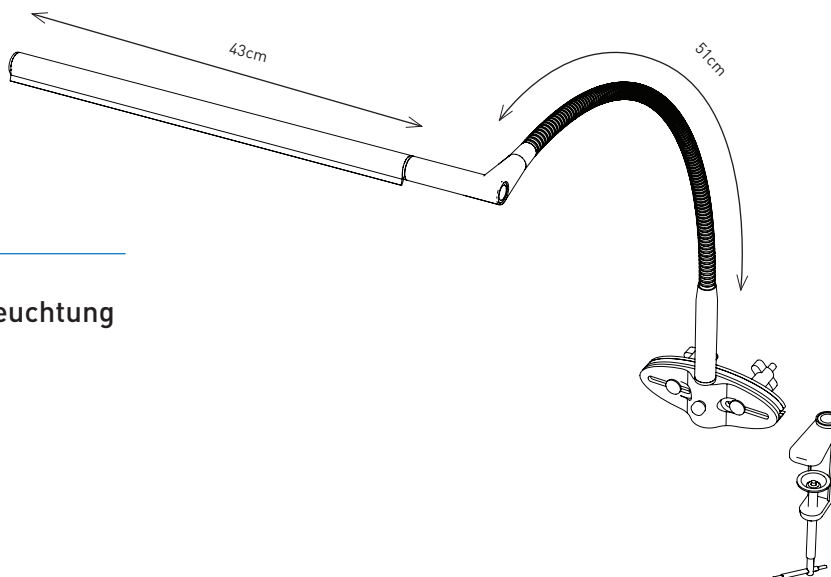

TechneTM

KÜNSTLER- & ZEICHENLAMPE

Farbwiedergabeindex 90+

Die Techne ist die einzige Leuchte auf dem Markt, die speziell für die Anbringung an einer Staffelei konzipiert wurde. Außerdem kann sie an Zeichentischen und -brettern sowie Werkbänken montiert werden. Sie wird mit einer Universalklemme für Staffeleien und einer G-Klemme für die Tischmontage geliefert. Dank des flexiblen Armes lässt sich der Schirm um 360° drehen und der Kopf um 320° schwenken. Bei der Arbeit an einer Staffelei oder an einem Tisch können Sie das Licht exakt auf den gewünschten Bereich richten – für eine hohe Präzision und Detailgenauigkeit. Wecken Sie den Künstler in Ihnen!

LIGHT QUALITY

ERGONOMICS

DESIGN

LED 6 000 K daylight

3 000 Lux bei 30 cm

3 Helligkeitsstufen

TechneTM

KÜNSTLER- & ZEICHENLAMPE

E35000

HAUPTMERKMALE

- Großflächige und gleichmäßige Ausleuchtung
- Schirm 360° drehbar
- Kopf 320° schwenkbar
- 3 Helligkeitsstufen
- Universalklemme für Staffeleien mit
- G-Klemme für die Tischmontage

TECHNISCHE ANGABEN

Produktinformationen

Gewicht	1,4kg
Farbe	Silber
Kabellänge	3 m

Lichtleistung

Leuchtmittel	LED
Lumens	822 lm
Lux bei 15cm Abstand Stufe 1-2-3	3 000 - 2 000 - 1 000
Farbtemperatur	6 000 K
Farbwiedergabeindex	90+
Energieverbrauch	12W